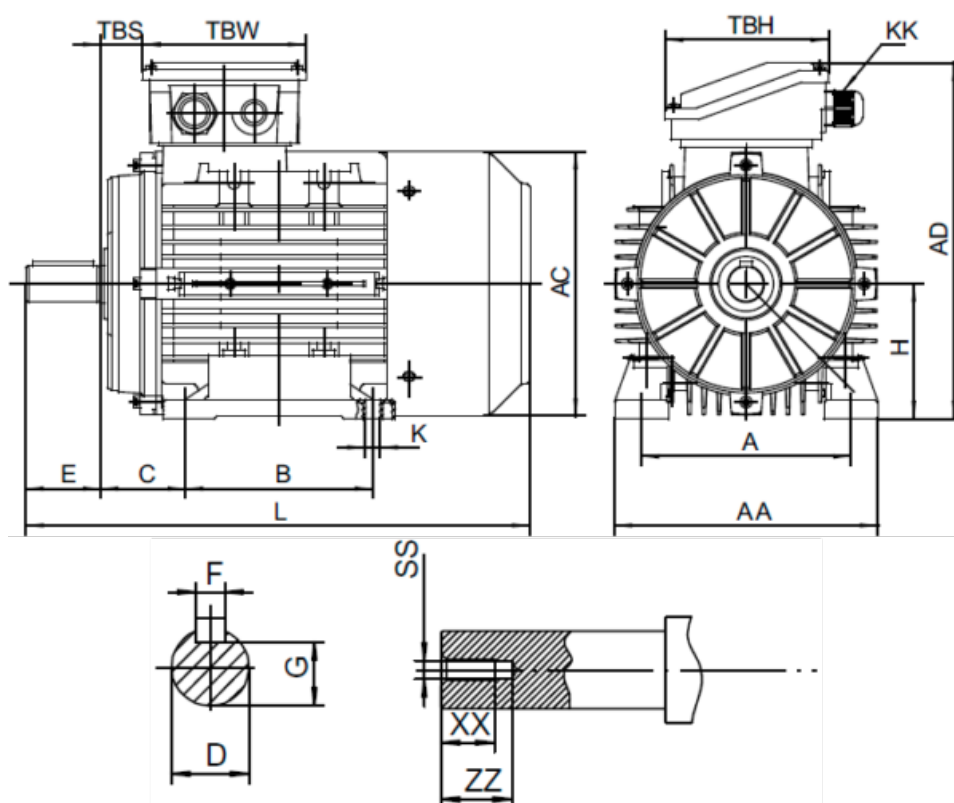

Varenummer: 2518003006120140

Beskrivelse: Kleedrive T3A 112M2-6 3.0kw 900 o/min UL/CSA
3x230/400V 50 HZ IP55 B3 Eff=84,3%

Mål

A = 190	F = 8	TBW = 118
AA = 224	G = 24	XX = 22
AC = Ø220	H = 112	ZZ = 30
AD = 283	KK = -	
B = 140	L = 397	
C = 70	SS = M10	
D = Ø28	TBH = 118	
E = 60	TBS = 33	